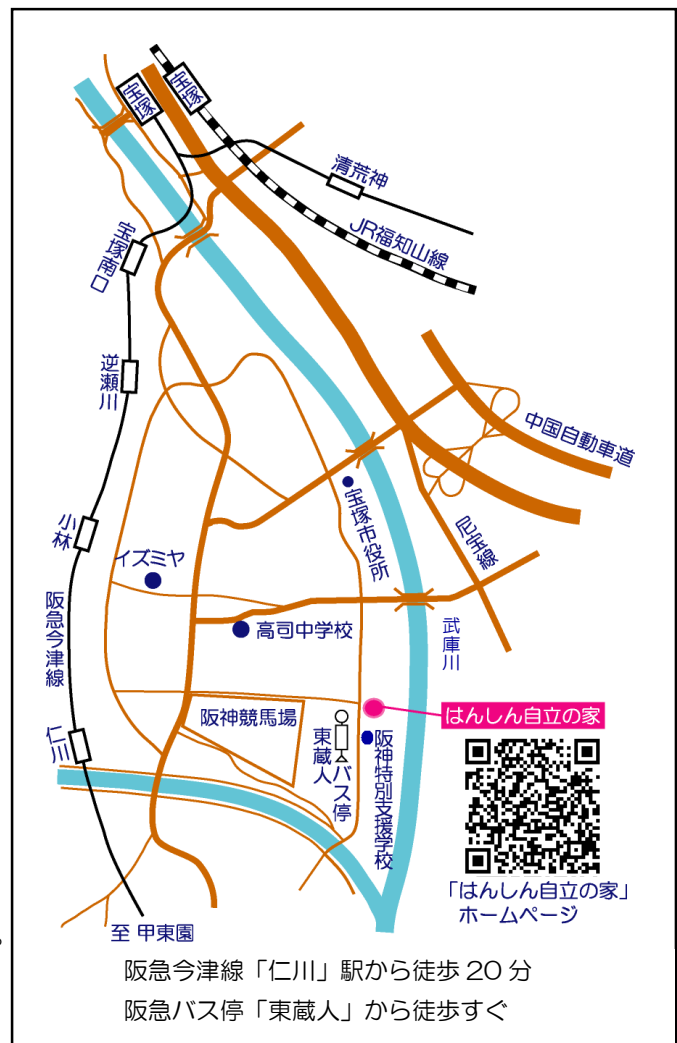

チェシャーホーム 「はんしん自立の家」

パート職員募集

資格不問、未経験者歓迎

「はんしん自立の家」とは

イギリスのチェシャーホームの理念に共鳴した、重い障害のある人が主体的に暮らしていく生活の場です。(定員 50 人)

仕事内容

障害のある人の日常生活のケア、外出介助、衣類整理、リネン交換、食堂準備、他

時給

パート：899 円～1,180

勤務時間

月～日 7:00～21:00 の間 5～8 時間
曜日、時間は応相談

★正職員（ケアスタッフ、栄養士）も募集しています。
詳しくは下記までご連絡ください。

お申込み・お問合せ先

社会福祉法人ひょうご障害福祉事業協会 「はんしん自立の家」 担当：松中
兵庫県宝塚市美幸町 11-16 TEL 0797-73-7213 FAX 0797-72-0592
メール hanshin-home@ac.auone-net.jp ホームページ <http://www.cheshire-home.com/>